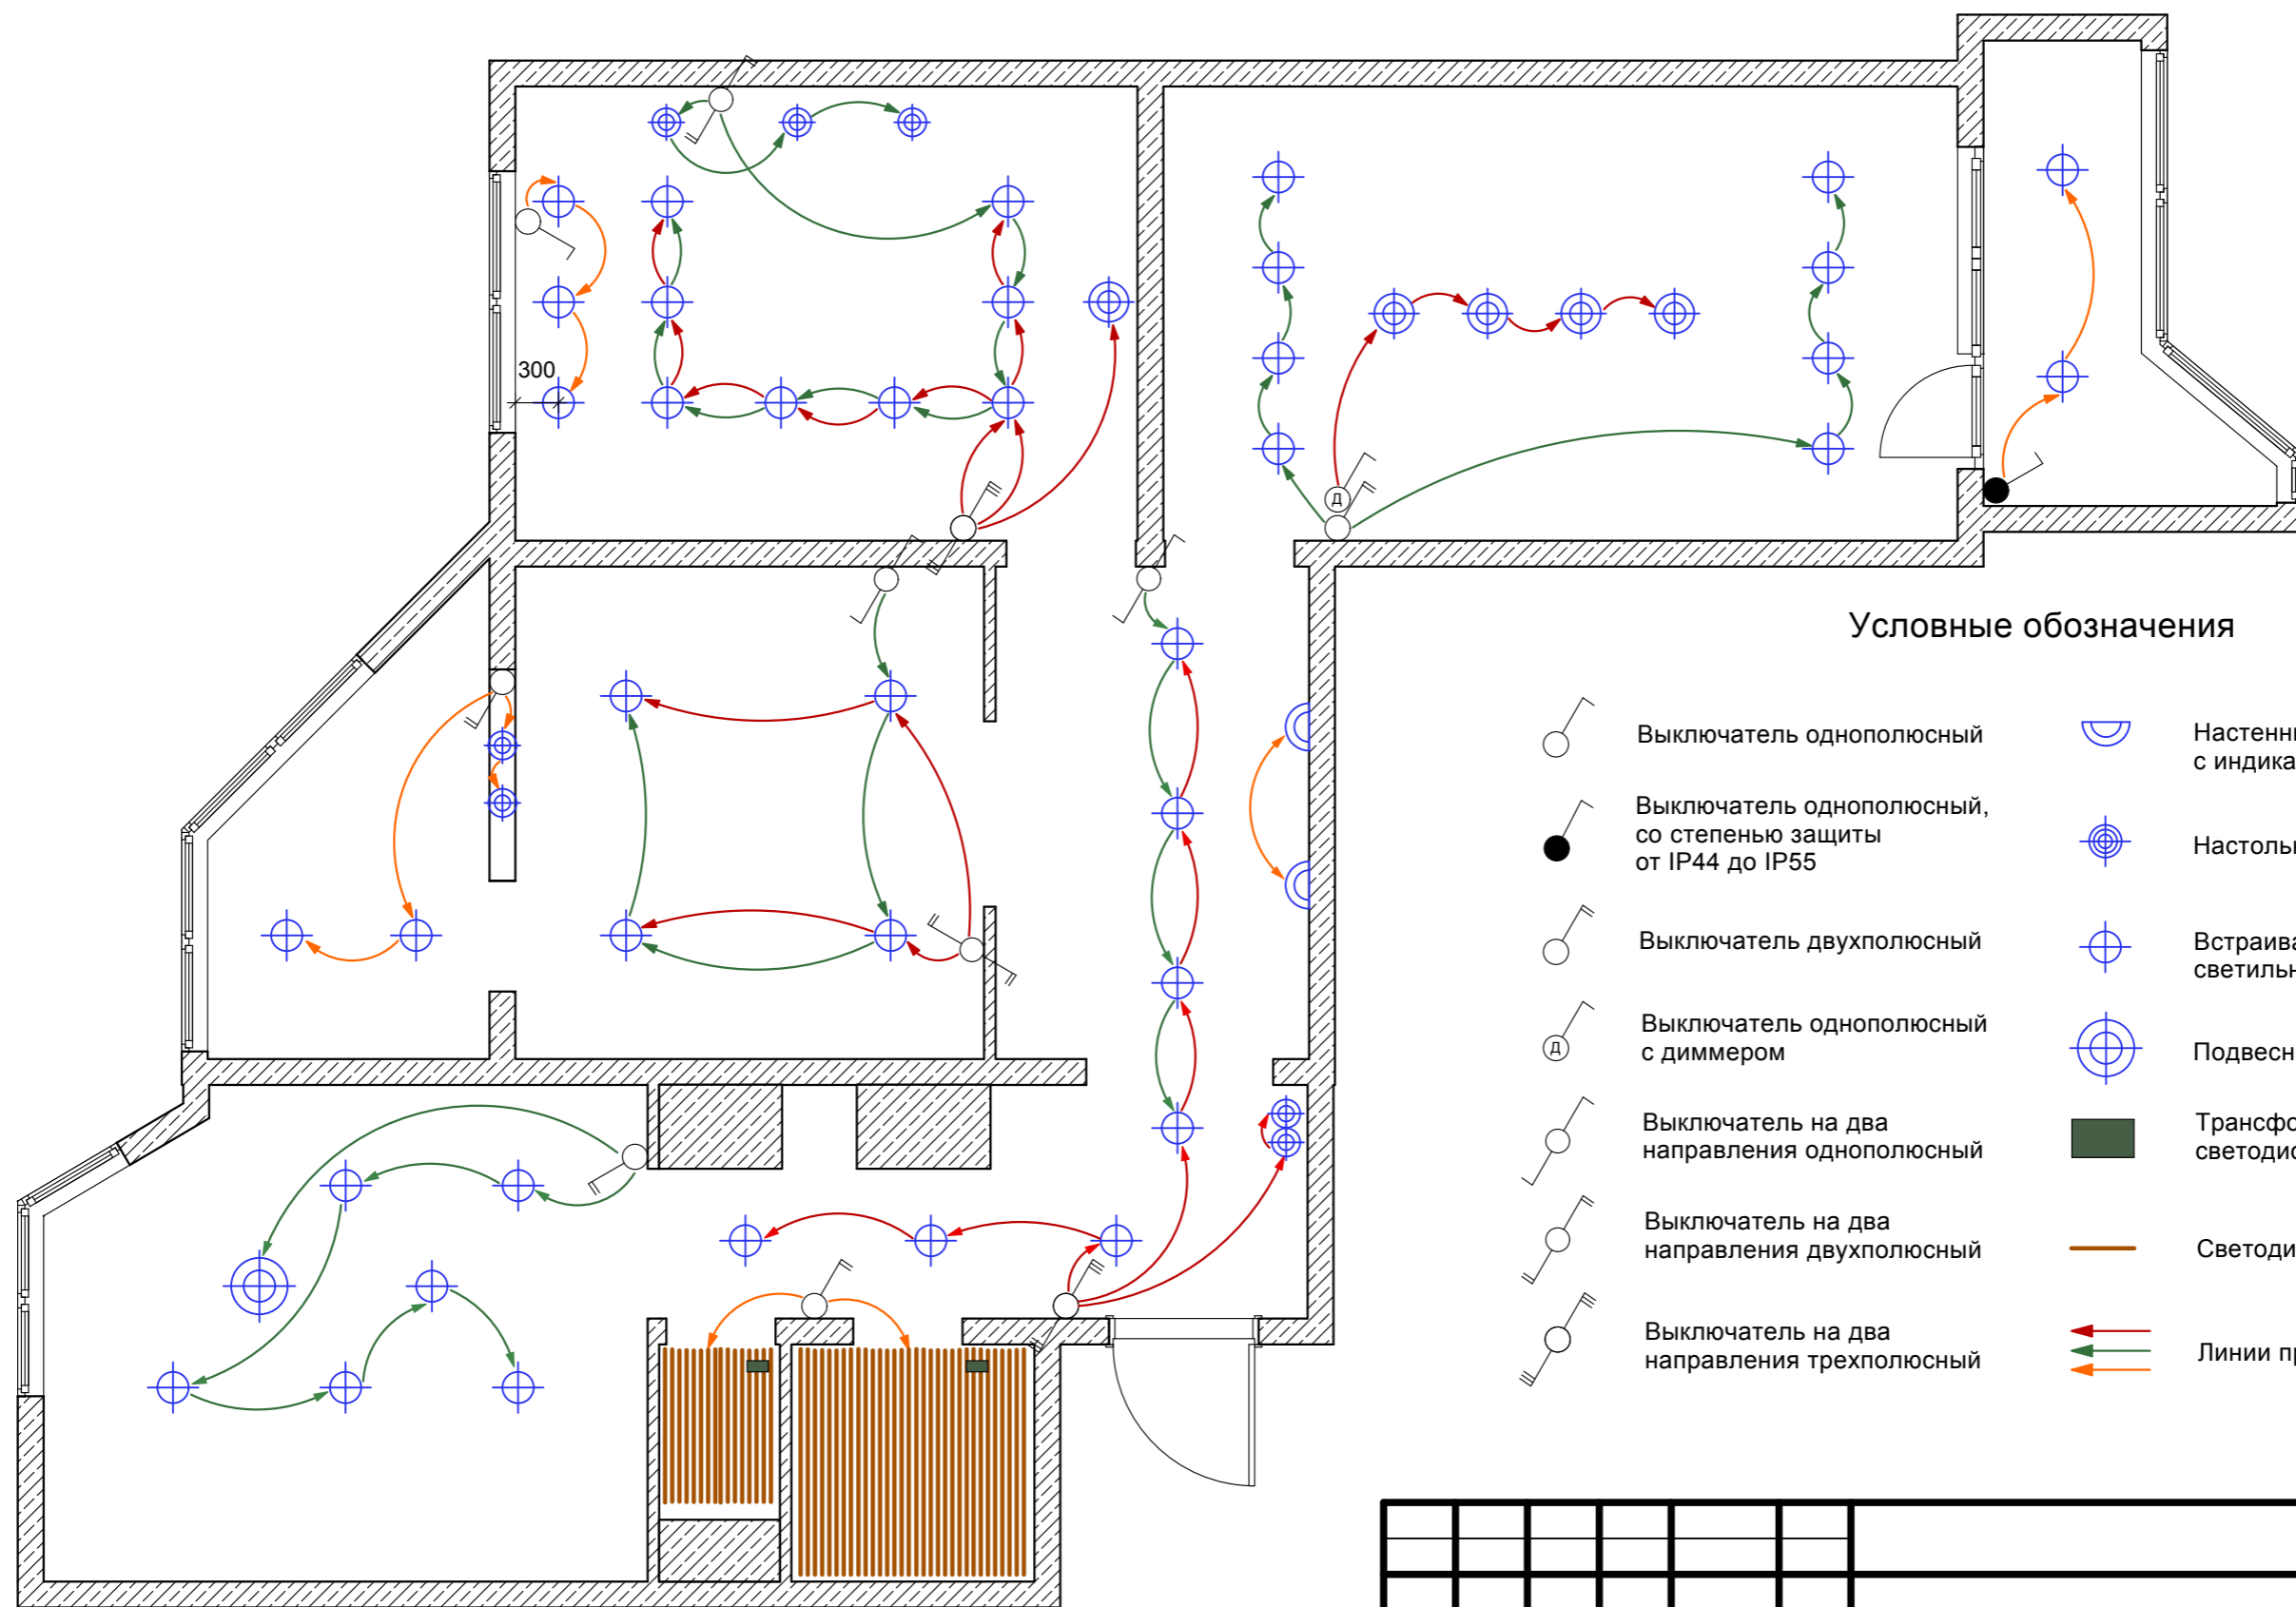

# План расстановки выключателей и осветительных приборов с привязками

## Условные обозначения

- |  |  |  |  |
|--|--|--|--|
|  | Выключатель однополюсный                                     |  | Настенные светильники "бра" с индикатором движения |
|  | Выключатель однополюсный, со степенью защиты от IP44 до IP55 |  | Настольные лампы                                   |
|  | Выключатель двухполюсный                                     |  | Встраиваемые потолочные светильники                |
|  | Выключатель однополюсный с диммером                          |  | Подвесные люстры                                   |
|  | Выключатель на два направления однополюсный                  |  | Трансформатор светодиодной ленты                   |
|  | Выключатель на два направления двухполюсный                  |  | Светодиодная лента                                 |
|  | Выключатель на два направления трехполюсный                  |  | Линии привязки                                     |

Примечание.  
Смотреть также лист 9 "План расстановки розеток и электровыводов", лист 10 "План расстановки выключателей и осветительных приборов".

						г. Москва, ул. Рождественская, дом 33, кв 573			
Изм.	Кол.ч.	Лист	№Док.	Подп.	Дата	Дизайн проект квартиры	Стадия	Лист	Листов
							2	11	
План расстановки выключателей и осветительных приборов с привязками М 1:50							Aran Studio		